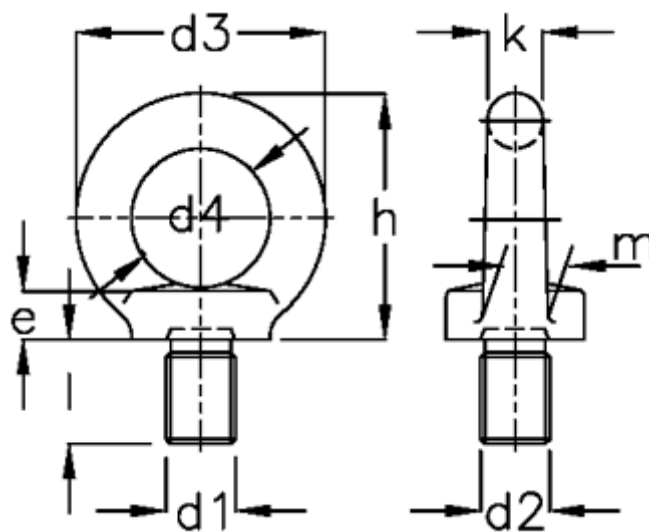

Varenummer: 20580M10A4
Beskrivelse: E+G Øjeskrue
DIN 580-M10-A4

Mål

$d_1 = M10$	$K = 10$
$d_2 = 25$	$l = 17.0$
$d_3 = 45$	$m = 12$
$d_4 = 25$	
$e = 8$	
$F1 = 2300$	
$F2 = 1700$	
$H = 45$	